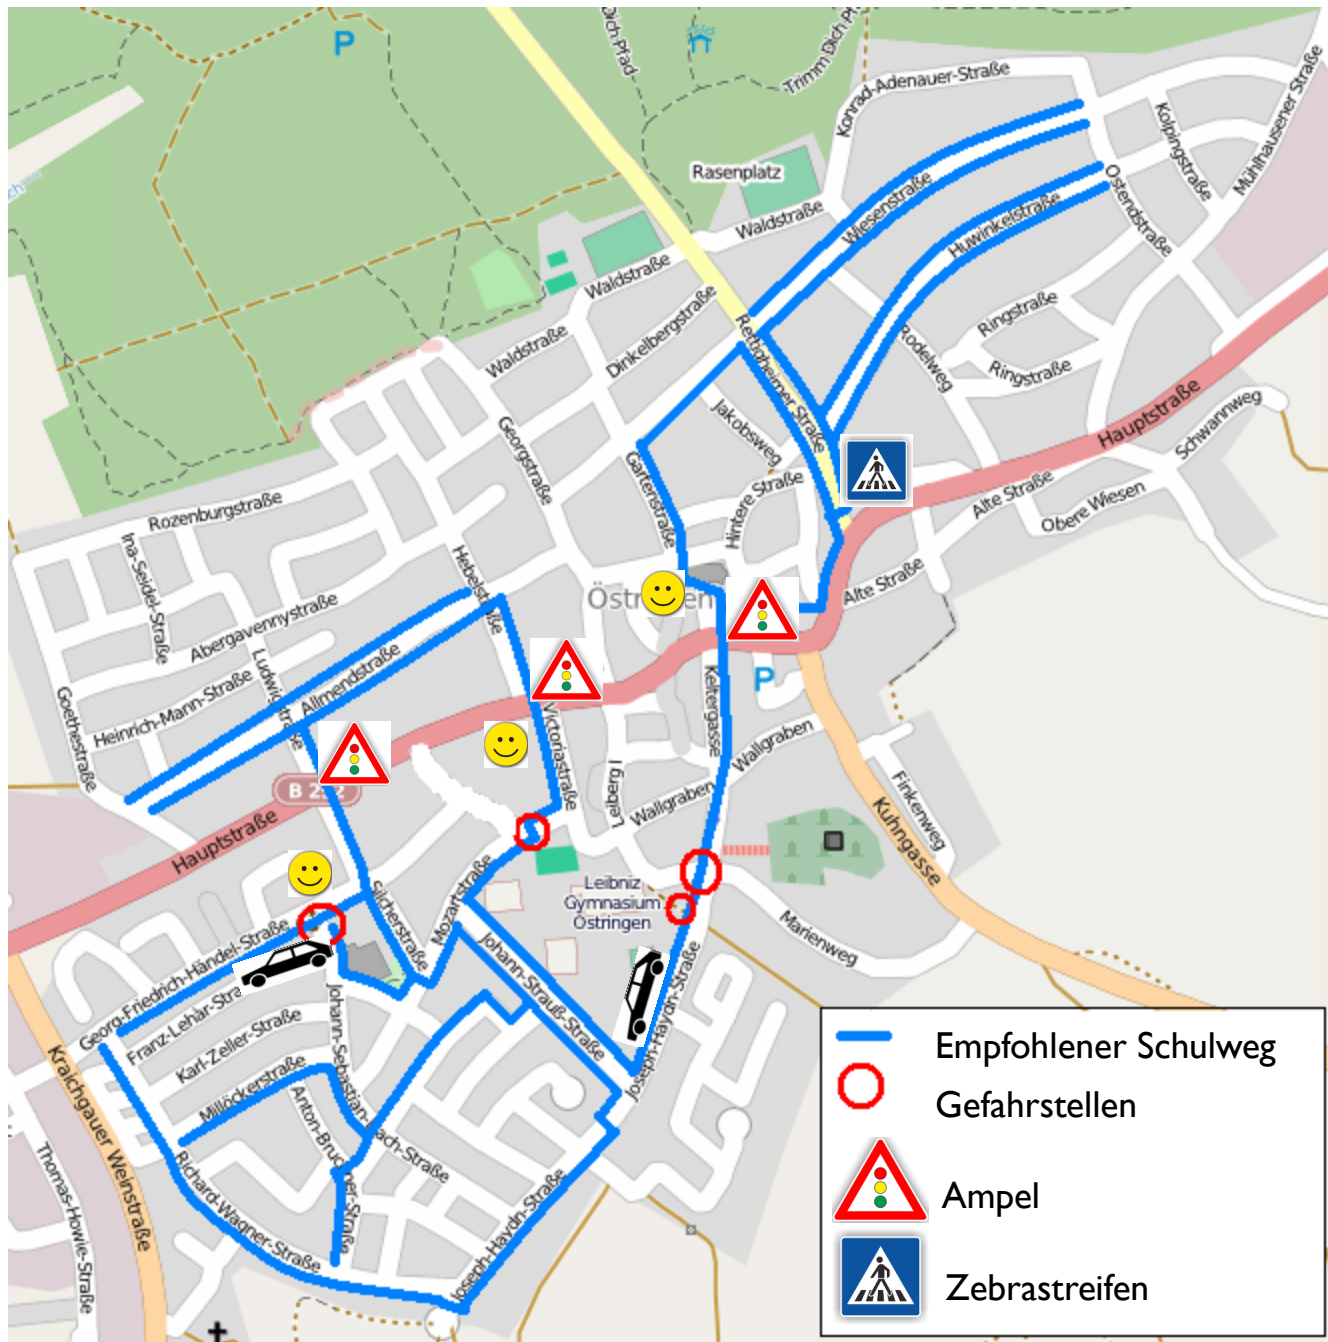

Schulwegplan für das Schulzentrum Östringen

Hilfspunkte:

- Rathaus
- Jugendmusikschule
- Polizei

Hier finde ich Hilfe und Unterstützung, wenn ich sie brauche!

Parkplatz/Haltestelle:

- Stadthalle
- Joseph-Haydn-Straße

Hier kann ich sicher aussteigen und zur Schule gehen!